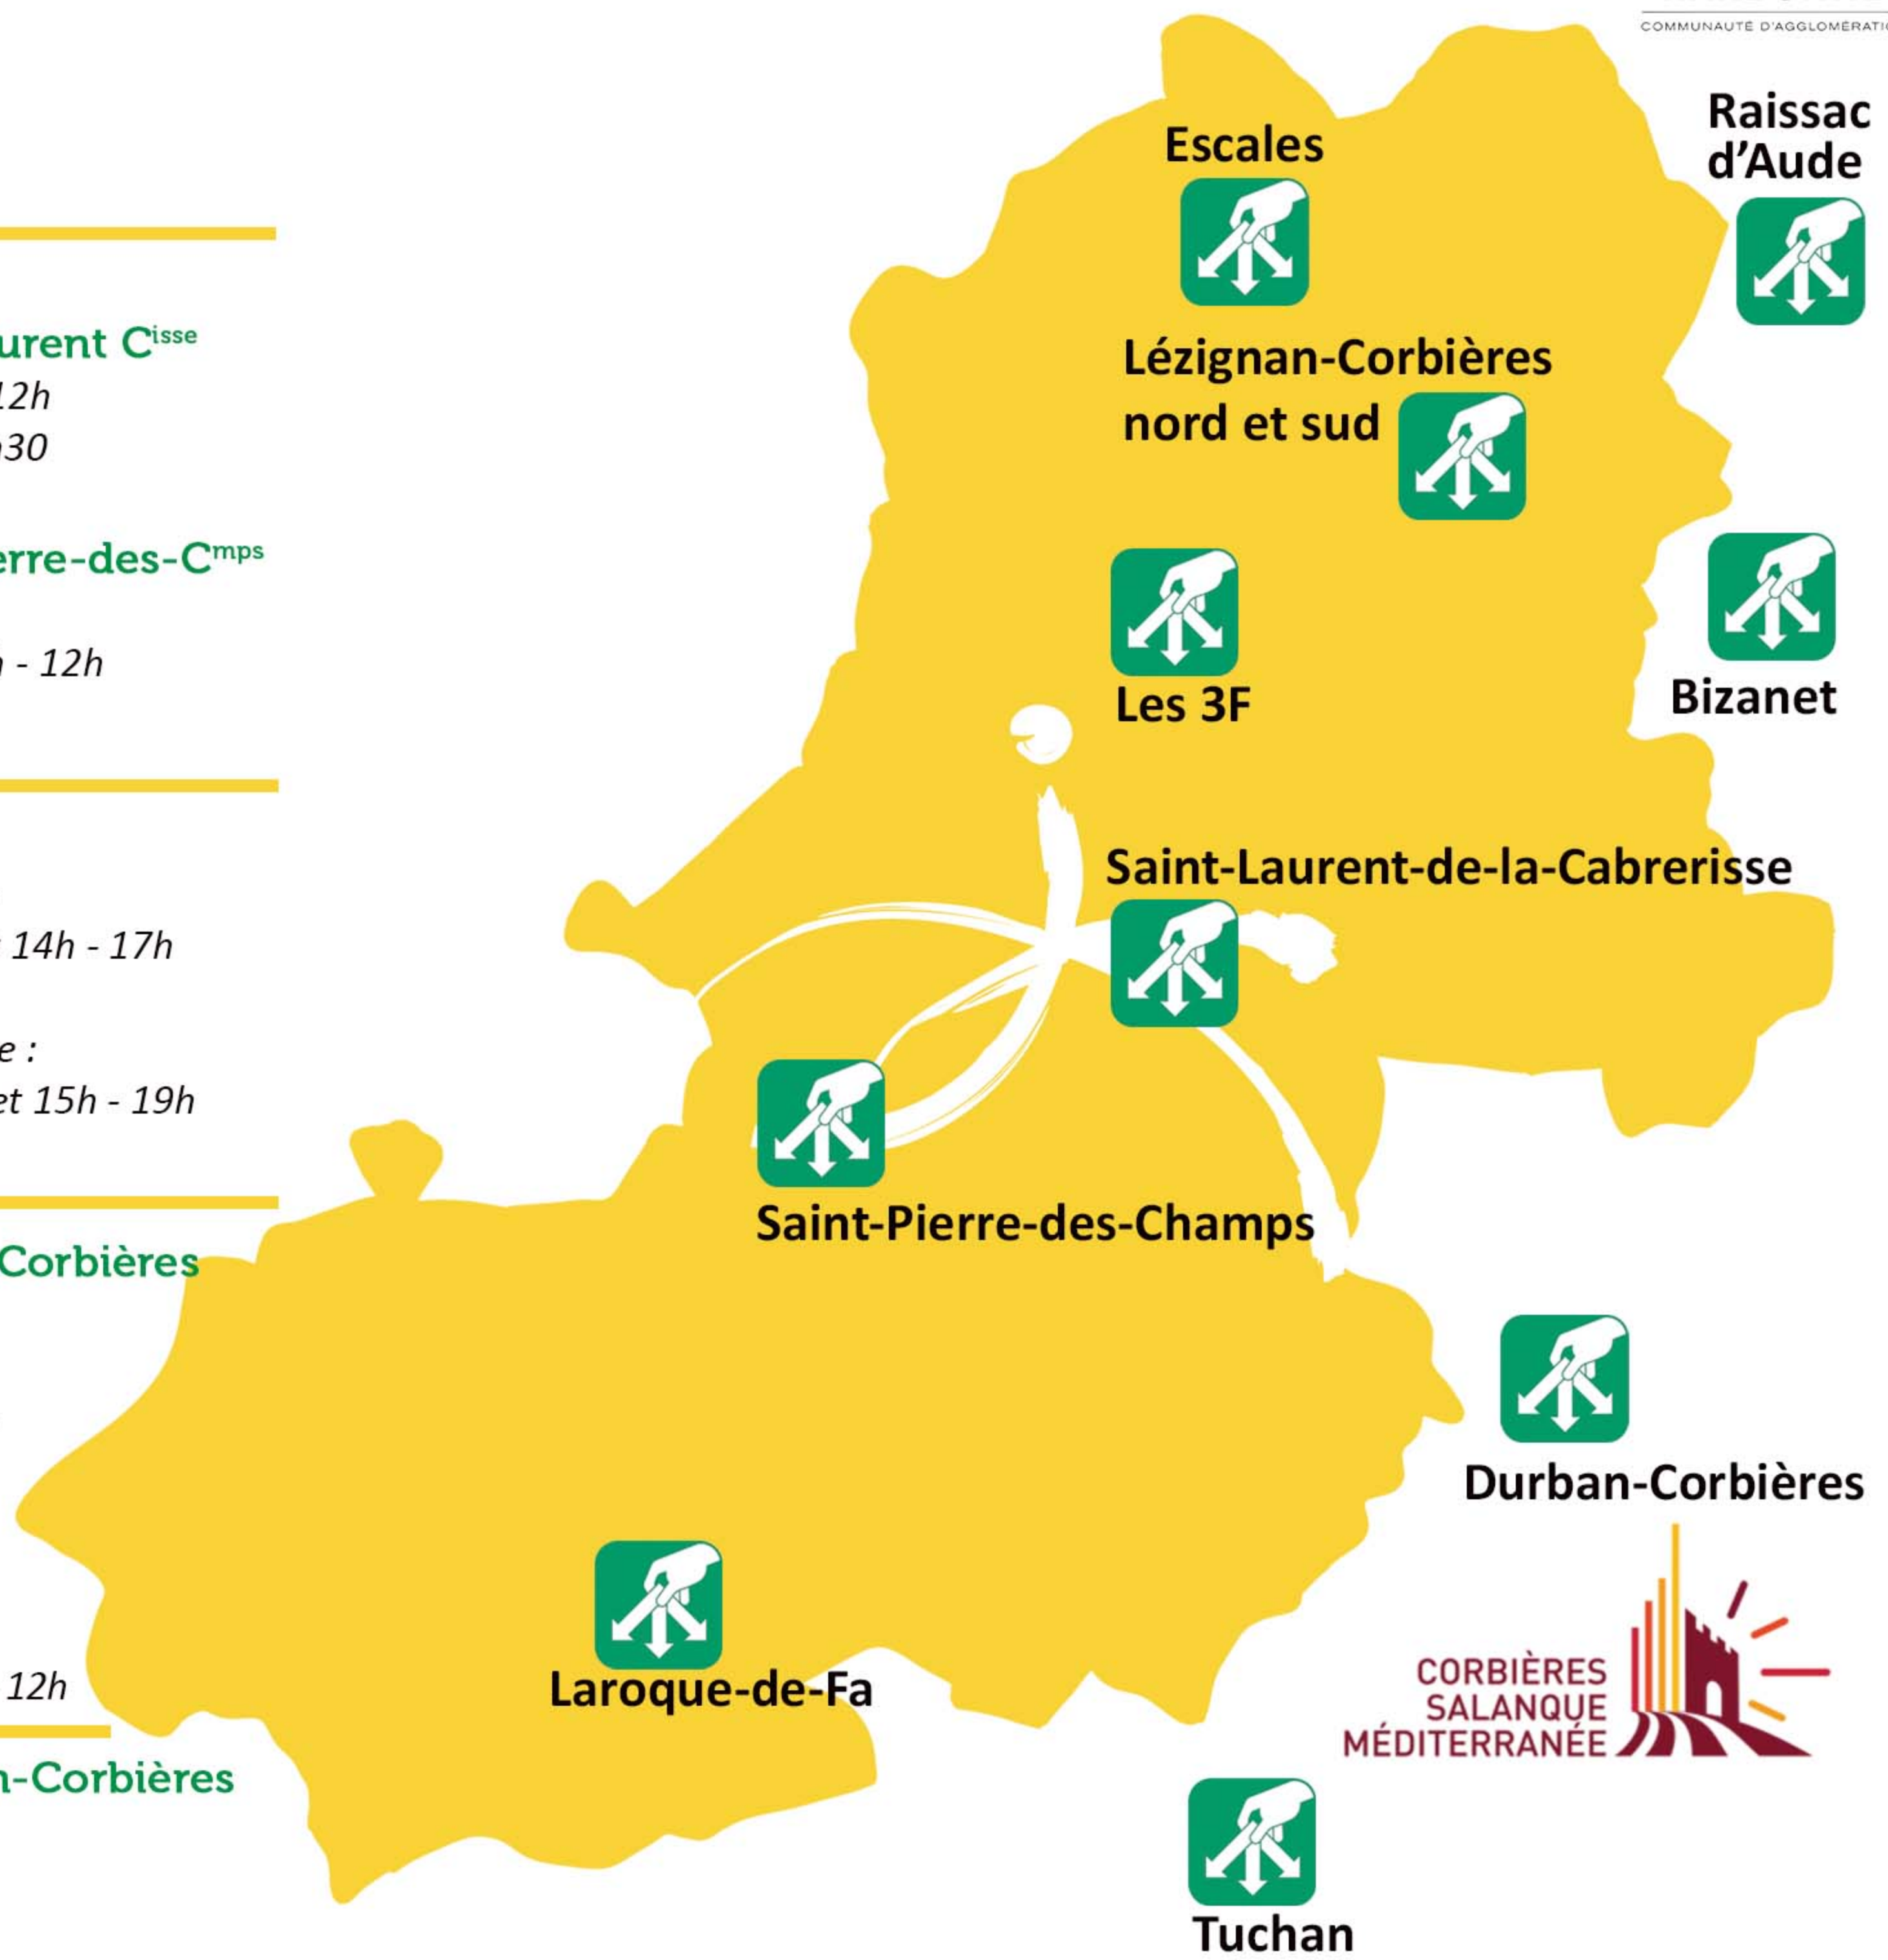

Site des 3F

Du 1er octobre au 31 mars :
mardi à samedi : 8h - 12h et 14h - 17h

Du 1er avril au 30 septembre :
mardi à samedi : 10h - 13h et 15h - 19h

Albas, Cascastel-des-Corbières, Quintillan

Déchèterie de Durban-Corbières

lundi : 14h - 17h
mardi et mercredi : 9h - 12h
jeudi et vendredi : 14h - 17h
samedi : 9h - 12h

Déchèterie de Tuchan

lundi : 9h - 12h
mardi, mercredi : 14h - 17h
jeudi, vendredi, samedi : 9h - 12h

Castelnau d'Aude, Escales, Montbrun-des-Corbières, Roquecourbe-Minervois, Saint-Couat d'Aude, Tourouzelle, Homps, Conilhac, Argens-Minervois, Paraza, Roubia

Déchèterie de Lézignan-Corbières Nord

mardi à samedi :
9h - 12h et 14h - 17h30

Déchèterie d'Escales

mardi, jeudi, vendredi : 14h-17h30
mercredi, samedi : 9h - 12h

Canet d'Aude

Déchèterie de Raissac

lundi, mercredi, vendredi et samedi :
13h30 - 17h30
mardi et jeudi : 9h - 12h

Boutenac, Cruscades, Luc-sur-Orbieu, Ornaisons, Saint-André-de-Roquelongue

Déchèterie de Bizanet

lundi à samedi: 9h - 12h et 13h30 - 17h30

**DERNIER ACCÈS AUTORISÉ 10 MINUTES MAXIMUM
AVANT L'HEURE DE FERMETURE**